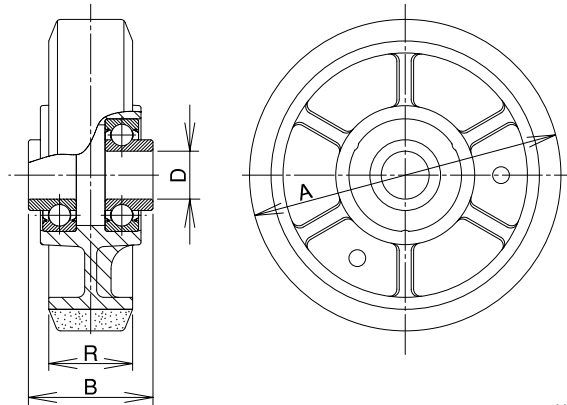

PNU/PNUD Type

Wheel

PNU Type Nylon Rim · Urethane Rubber Wheel

Unit: mm

Size 	Model Number	Load Capacity		Boss Width B 	Tire Width R 	Shaft Diameter D 	Steel Radial Bearing	Weight (g) 	Compatible Caster Bracket
		(daN)	(kgf)						
75	PNU-75	100	102.0	39	32	10	6200ZZY	170	J, JA K, KA JB, JAB KBZ, KABZ
100	PNU-100	150	153.0	42	32	12	6201ZZY	240	
130	PNU-130	200	204.0	52	35	20	6204ZZY	520	
150	PNU-150	250	255.0	55	38	20	6204ZZY	630	
200	PNU-200	350	357.0	55	42	20	6204ZZY	890	

Wheel Rim: Nylon6

PNUD Type Nylon Rim · Urethane Rubber Wheel (Including Stainless Steel Bearings)

Unit: mm

Size 	Model Number	Load Capacity		Boss Width B 	Tire Width R 	Shaft Diameter D 	Stainless Steel Radial Bearing	Weight (g) 	Compatible Caster Bracket
		(daN)	(kgf)						
75	PNUD-75	100	102.0	39	32	10	SUS 6200ZZ	170	J, JA K, KA JB, JAB KBZ, KABZ
100	PNUD-100	150	153.0	42	32	12	SUS 6201ZZY	240	
130	PNUD-130	200	204.0	52	35	20	SUS 6204ZZY	520	
150	PNUD-150	250	255.0	55	38	20	SUS 6204ZZY	630	
200	PNUD-200	350	357.0	55	42	20	SUS 6204ZZY	890	

Wheel Rim: Nylon6