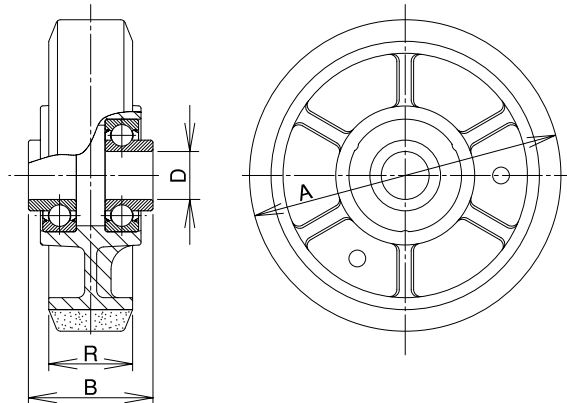

PNU/PNUD Type

Wheel

PNU Type Nylon Rim · Urethane Rubber Wheel

Unit: mm

Size 	Model Number	Load Capacity		Boss Width B 	Tire Width R 	Shaft Diameter D 	Steel Radial Bearing	Weight (g) 	Compatible Caster Bracket
		(daN)	(kgf)						
75	PNU-75	100	102.0	39	32	10	6200ZZY	170	J, JA K, KA JB, JAB KBZ, KABZ
100	PNU-100	150	153.0	42	32	12	6201ZZY	240	
130	PNU-130	200	204.0	52	35	20	6204ZZY	520	
150	PNU-150	250	255.0	55	38	20	6204ZZY	630	
200	PNU-200	350	357.0	55	42	20	6204ZZY	890	

Wheel Rim: Nylon6

PNUD Type Nylon Rim · Urethane Rubber Wheel (Including Stainless Steel Bearings)

Unit: mm

Size 	Model Number	Load Capacity		Boss Width B 	Tire Width R 	Shaft Diameter D 	Stainless Steel Radial Bearing	Weight (g) 	Compatible Caster Bracket
		(daN)	(kgf)						
75	PNUD-75	100	102.0	39	32	10	SUS 6200ZZ	170	J, JA K, KA JB, JAB KBZ, KABZ
100	PNUD-100	150	153.0	42	32	12	SUS 6201ZZY	240	
130	PNUD-130	200	204.0	52	35	20	SUS 6204ZZY	520	
150	PNUD-150	250	255.0	55	38	20	SUS 6204ZZY	630	
200	PNUD-200	350	357.0	55	42	20	SUS 6204ZZY	890	

Wheel Rim: Nylon6