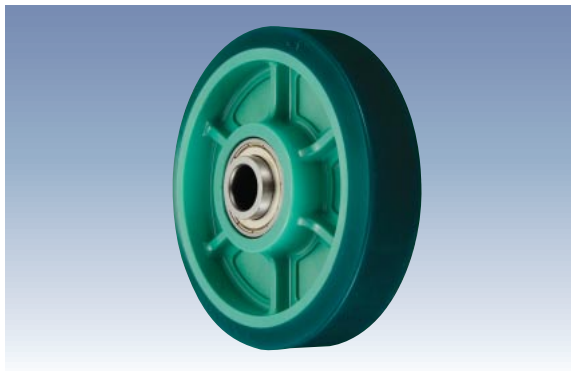

PNU/PNUD Type

Wheel

PNU Type Nylon Rim · Urethane Rubber Wheel

Unit: mm

Size 	Model Number	Load Capacity		Boss Width B 	Tire Width R 	Shaft Diameter D 	Steel Radial Bearing	Weight (g) 	Compatible Caster Bracket
		(daN)	(kgf)						
75	PNU-75	100	102.0	39	32	10	6200ZZY	170	J, JA K, KA JB, JAB KBZ, KABZ
100	PNU-100	150	153.0	42	32	12	6201ZZY	240	
130	PNU-130	200	204.0	52	35	20	6204ZZY	520	
150	PNU-150	250	255.0	55	38	20	6204ZZY	630	
200	PNU-200	350	357.0	55	42	20	6204ZZY	890	

Wheel Rim: Nylon6

PNUD Type Nylon Rim · Urethane Rubber Wheel (Including Stainless Steel Bearings)

Unit: mm

Size 	Model Number	Load Capacity		Boss Width B 	Tire Width R 	Shaft Diameter D 	Stainless Steel Radial Bearing	Weight (g) 	Compatible Caster Bracket
		(daN)	(kgf)						
75	PNUD-75	100	102.0	39	32	10	SUS 6200ZZ	170	J, JA K, KA JB, JAB KBZ, KABZ
100	PNUD-100	150	153.0	42	32	12	SUS 6201ZZY	240	
130	PNUD-130	200	204.0	52	35	20	SUS 6204ZZY	520	
150	PNUD-150	250	255.0	55	38	20	SUS 6204ZZY	630	
200	PNUD-200	350	357.0	55	42	20	SUS 6204ZZY	890	

Wheel Rim: Nylon6