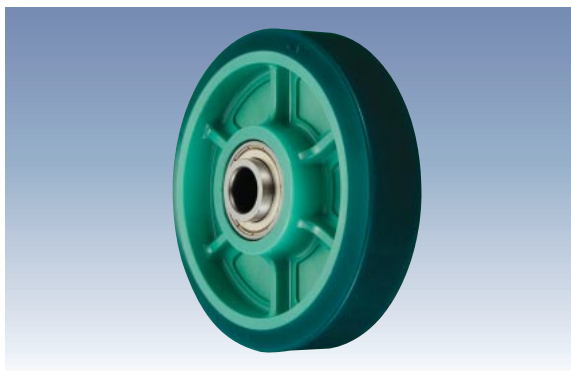

PNU/PNUD Type

Wheel

PNU Type Nylon Rim · Urethane Rubber Wheel

Unit: mm

Size 	Model Number	Load Capacity		Boss Width B 	Tire Width R 	Shaft Diameter D 	Steel Radial Bearing	Weight (g) 	Compatible Caster Bracket
		(daN)	(kgf)						
75	PNU-75	100	102.0	39	32	10	6200ZZY	170	J, JA K, KA JB, JAB KBZ, KABZ
100	PNU-100	150	153.0	42	32	12	6201ZZY	240	
130	PNU-130	200	204.0	52	35	20	6204ZZY	520	
150	PNU-150	250	255.0	55	38	20	6204ZZY	630	
200	PNU-200	350	357.0	55	42	20	6204ZZY	890	

Wheel Rim: Nylon6

PNUD Type Nylon Rim · Urethane Rubber Wheel (Including Stainless Steel Bearings)

Unit: mm

Size 	Model Number	Load Capacity		Boss Width B 	Tire Width R 	Shaft Diameter D 	Stainless Steel Radial Bearing	Weight (g) 	Compatible Caster Bracket
		(daN)	(kgf)						
75	PNUD-75	100	102.0	39	32	10	SUS 6200ZZ	170	J, JA K, KA JB, JAB KBZ, KABZ
100	PNUD-100	150	153.0	42	32	12	SUS 6201ZZY	240	
130	PNUD-130	200	204.0	52	35	20	SUS 6204ZZY	520	
150	PNUD-150	250	255.0	55	38	20	SUS 6204ZZY	630	
200	PNUD-200	350	357.0	55	42	20	SUS 6204ZZY	890	

Wheel Rim: Nylon6