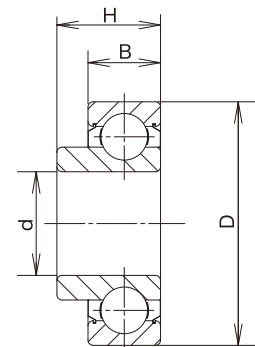

### ウカイ製コマースシャルベアリング

単位：mm

| 品番   | 内径<br>d | 外径<br>D | フランジ径<br>D1 | 幅<br>B | T   | 自重<br>(g) |
|------|---------|---------|-------------|--------|-----|-----------|
| 200B | 10      | 30      | 34          | 8.5    | 2.3 | 35        |
| 201B | 12      | 32      | 36.6        | 9.6    | 2.4 | 45        |
| 204B | 20      | 47      | 53.1        | 14.2   | 3   | 120       |
| 205B | 25      | 52      | 58          | 16.1   | 3   | 140       |

### ウカイ製ラジアルベアリング

単位：mm

| 品番              | 内径<br>d | 外径<br>D | 幅<br>B | H    | 自重<br>(g) |
|-----------------|---------|---------|--------|------|-----------|
| ラジアルベアリング       |         |         |        |      |           |
| 6200ZZY         | 10      | 30      | 9      | 11.5 | 30        |
| 6201ZZY         | 12      | 32      | 10     | 13.5 | 35        |
| 6204ZZY         | 20      | 47      | 14     | 20   | 110       |
| 6205ZZY         | 25      | 52      | 15     | 19.5 | 130       |
| ステンレス製ラジアルベアリング |         |         |        |      |           |
| SUS 6201ZZY     | 12      | 32      | 10     | 13.5 | 35        |
| SUS 6204ZZY     | 20      | 47      | 14     | 20   | 110       |