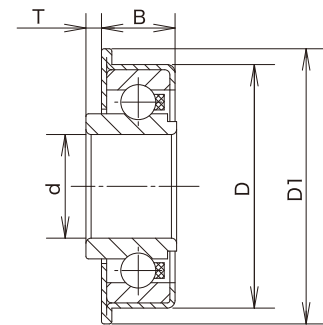

### ウカイ製コマースシャルベアリング

単位：mm

| 品番   | 内径<br>d | 外径<br>D | フランジ径<br>D1 | 幅<br>B | T   | 自重<br>(g) |
|------|---------|---------|-------------|--------|-----|-----------|
| 200B | 10      | 30      | 34          | 8.5    | 2.3 | 35        |
| 201B | 12      | 32      | 36.6        | 9.6    | 2.4 | 45        |
| 204B | 20      | 47      | 53.1        | 14.2   | 3   | 120       |
| 205B | 25      | 52      | 58          | 16.1   | 3   | 140       |