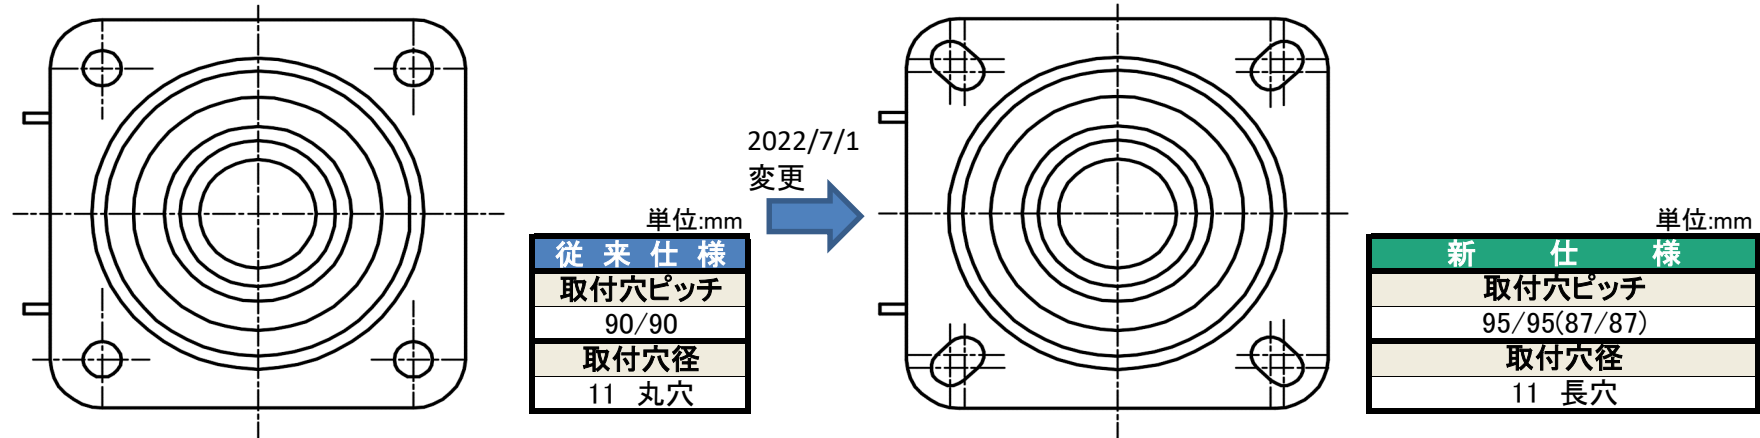

お客様各位

2022年6月吉日
 岐阜産研工業株式会社
 キャスター事業部
 〒503-2216 岐阜県大垣市昼飯町696
 Tel: 0584-93-2975 Fax: 0584-93-2976
<https://gifusanken.com/>

前略 貴社ますますご清栄のこととお慶び申し上げます。平素は、ウカイキャスターの販売に多大なご尽力を賜り、厚くお礼申し上げます。さて、φ150旋回金具の取付穴を従来の丸穴から長穴に変更いたしますので、本書にて連絡させていただきます。