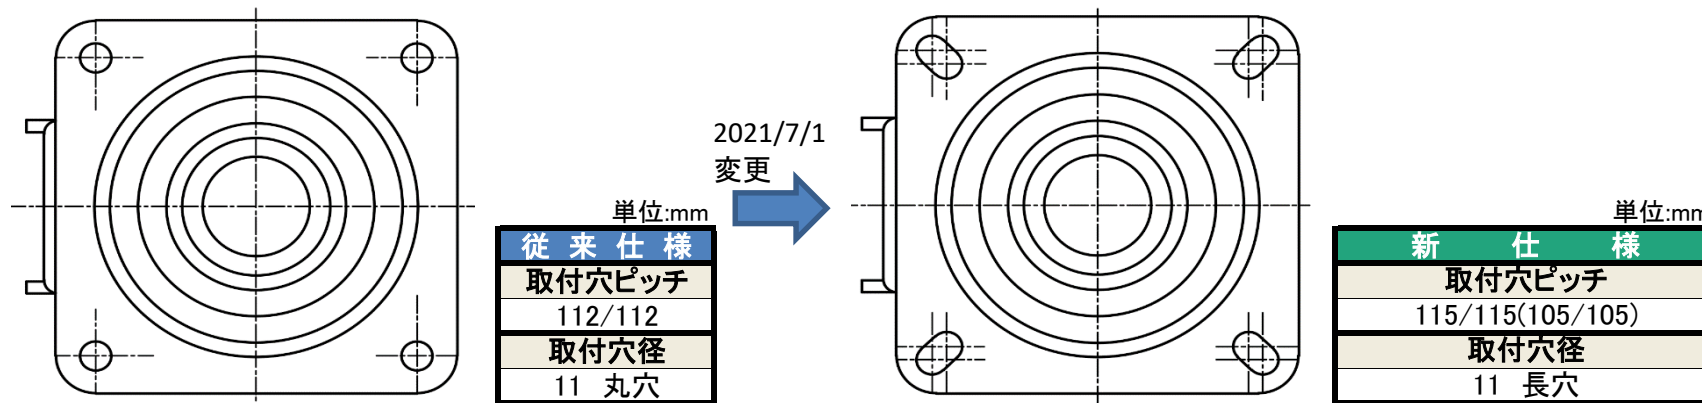

お得意様各位

2021年6月吉日
 岐阜産研工業株式会社
 キャスター事業部
 〒503-2216 岐阜県大垣市昼飯町6-9-6
 Tel: 0584-93-2975 Fax: 0584-93-2976
<https://gifusanken.com/>

前略 貴社ますますご清栄のこととお慶び申し上げます。平素は、ウカイキャスターの販売に多大なご尽力を賜り、厚くお礼申し上げます。さて、φ200旋回金具の取付穴を従来の丸穴から長穴に変更いたしますので、本書にて連絡させていただきます。